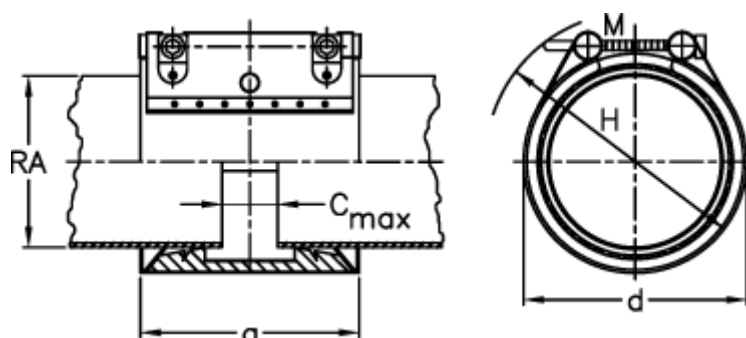

Varenummer: 025748600355
Beskrivelse: Norma Connect rørkobling
GRIP E W5 Ø=355,6 NBR, 2,7 bar

Mål

a	= 142
C max med båndindlæg	= 35
d	= 385
H	= 420
M (Skrue)	= M16
Nominelt tryk (bar)	= 5
RA	= 355.6
RA min-RA max	= 352,0-359,0

Vægt pr stk. = 10.5